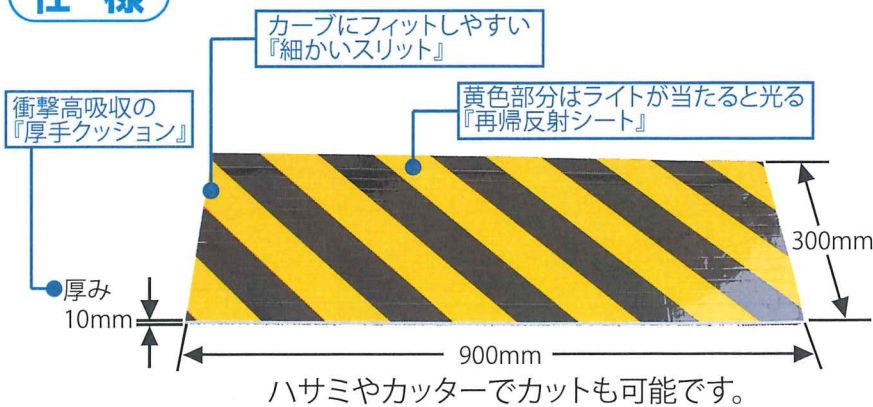

仕様

5枚単位(箱入り)での販売とさせていただきます。

⚠ 長期的な雨の当たる場所は避けてご使用下さい。

お問合せ先:

販売元: 〒538-0042
大阪市鶴見区今津中3丁目7-34
菊地シート工業株式会社
TEL 06-6961-6891 FAX 06-6961-6895