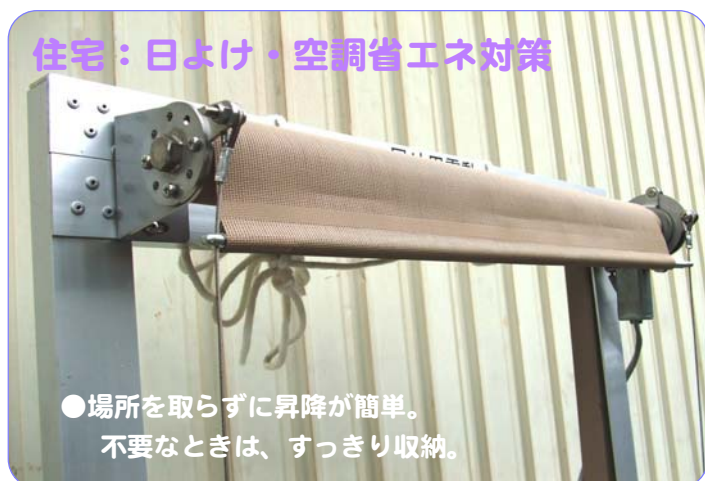

# 目隠し・間仕切り ロールスクリーン

## 節電対策 巻き取り式ロールスクリーンで快適空間！

(電動タイプ・手動タイプ)

工場・倉庫：節電対策・目隠し

オフィス：日よけ・空調省エネ

●簡単に省スペースを実現します。

●電動タイプには、消費電力の少ないモーターを使用

●用途に応じて、使用生地を選べます。※ご相談ください。

住宅：日よけ・空調省エネ対策