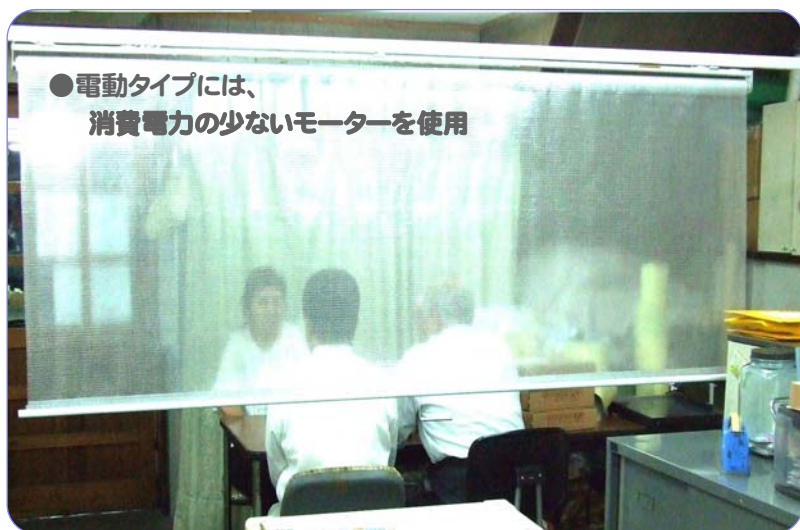

# 目隠し・間仕切り ロールスクリーン

## 節電対策 巻き取り式ロールスクリーンで快適空間！

(電動タイプ・手動タイプ)

工場・倉庫：節電対策・目隠し

オフィス：日よけ・空調省エネ

●簡単に省スペースを実現します。

●電動タイプには、消費電力の少ないモーターを使用

●用途に応じて、使用生地を選べます。※ご相談ください。

住宅：日よけ・空調省エネ対策