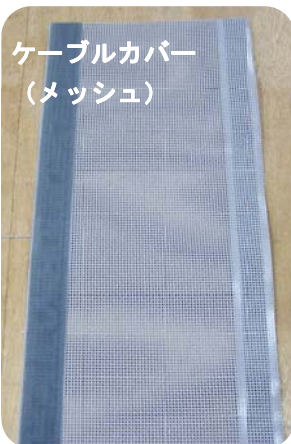

## ニヤノン<sup>®</sup>・ケーブルカバー（メッシュ） 面ファスナー付き

定尺：φ75 x 50M

### ケーブルカバーの使用例：

ケーブルカバー  
（メッシュ）

ケーブルカバー  
（メッシュ）

※生体の個体差により効果が異なる場合があります。このシートで完全な被害を防止又は保護するものではありません。

※基材：ポリエステル・メッシュ織物

3mm目合い 1類メッシュ  
重量：455g/m<sup>2</sup> 色：グレー  
引張り強度：  
タテ 1666N/ヨコ 1666N/3cm

ニヤノン<sup>®</sup>・ケーブルカバー  
（面ファスナー付き）  
定尺：φ75 x 50M