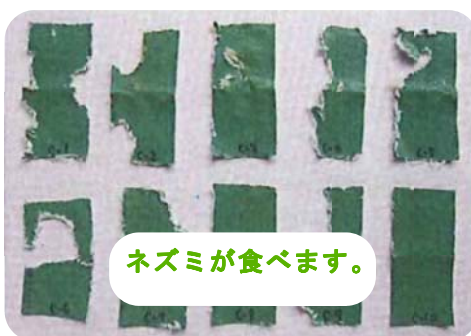

### 概要：

- ★独自の配合技術により、安全性と忌避効果を両立。  
塩ビ樹脂の中にマイクロカプセル化されたカプサイシン成分を含有。
- ★有効成分が長く留まるので、効果に持続性があります。  
3年間相当の耐候促進試験でカプサイシン成分が8割保持されています。

### ケーブルカバーの使用例：

ケーブルカバー  
（メッシュ）

ケーブルカバー  
（メッシュ）

※生体の個体差により効果が異なる場合があります。このシートで完全な被害を防止又は保護するものではありません。

※基材：ポリエステル・メッシュ織物

3mm目合い 1類メッシュ  
重量：455g/m<sup>2</sup> 色：グレー  
引張り強度：  
タテ 1666N/ヨコ 1666N/3cm

ニヤノン<sup>®</sup>・ケーブルカバー  
（面ファスナー付き）  
定尺：φ75 x 50M

### 通常シート

ネズミが食べます。